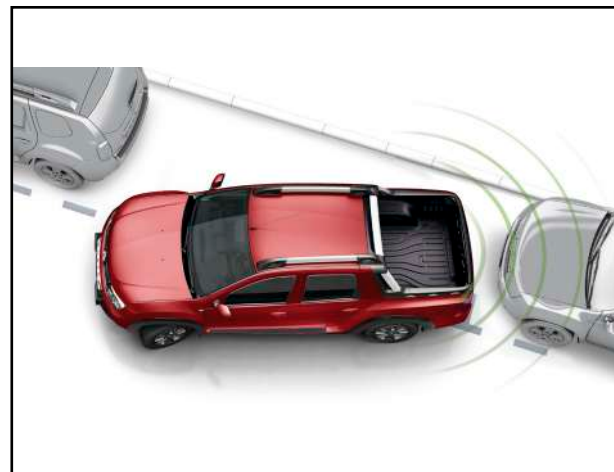

*Disponible para todas las versiones
2018 - 2019*

Tecnología

Cámara de reversa
7711733154

Instalación
1 hora

El mejor asistente para las maniobras de estacionamiento.

Disponible para la versión Outsider 2018